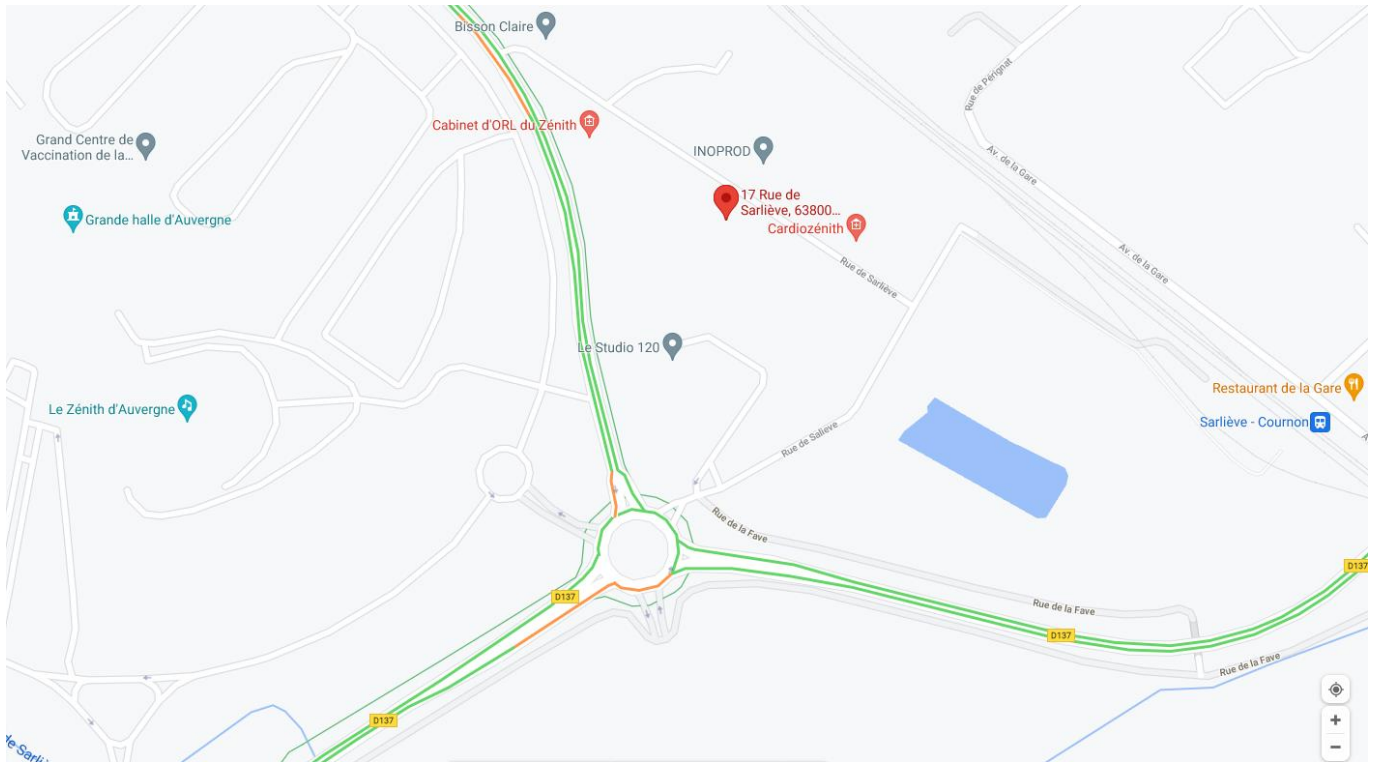

Plan d'accès Deltamu et liste d'hôtels

Centre d'Affaires du Zénith – 17 Rue de Sarliève – 63800 Cournon D'Auvergne

- **Moyens de transports :**

Avion – Aéroport de Clermont Ferrand 63510 Aulnat - Distance 11km soit à 15 minutes de Deltamu

Train – Avenue de la Gare, 63800 Cournon-d'Auvergne

Bus – Réseau T2C – Ligne 23 Direction Cournon Grande Halle – Arrêt L'Arche

- **Liste d'hôtels :**

Hôtel CAMPANILE CAP SUD

Les varennes
04 73 27 90 00

ACE HOTEL